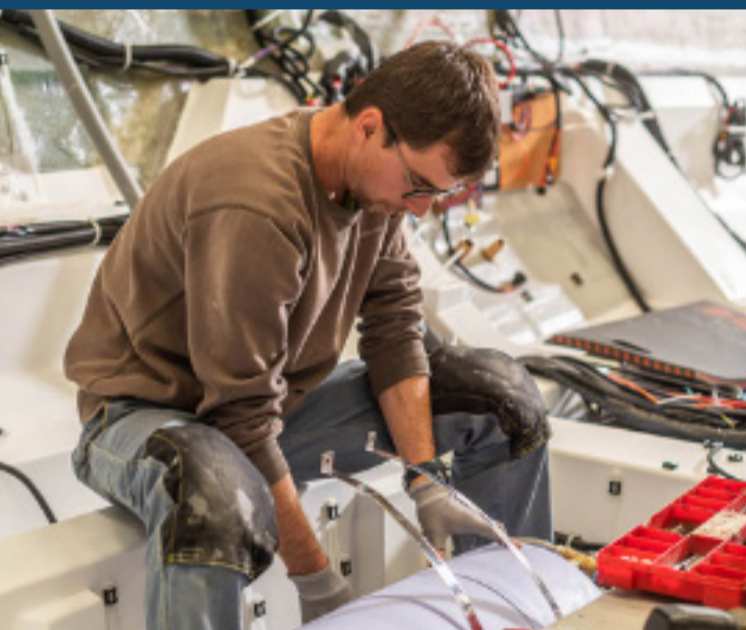

## DE 8H30 À 16H30 sur le site de Cholet

GRUPE  BENETEAU

**SITE DE CHOLET  
PARC DE L'ECUYERE  
49300 CHOLET**

**Les métiers du moulage  
et du montage**

**Pas de pré-requis technique  
mais un esprit d'équipe !**

## Au programme

- Découvre les métiers du **Moulage** de 8H30 à 11H30
- Découvre les métiers du **Montage** de 13H30 à 16H30

**DEVIENS  
CONSTRUCTEUR  
NAUTIQUE**

LA PRÉCISION DU GESTE  
LA PASSION DU MÉTIER