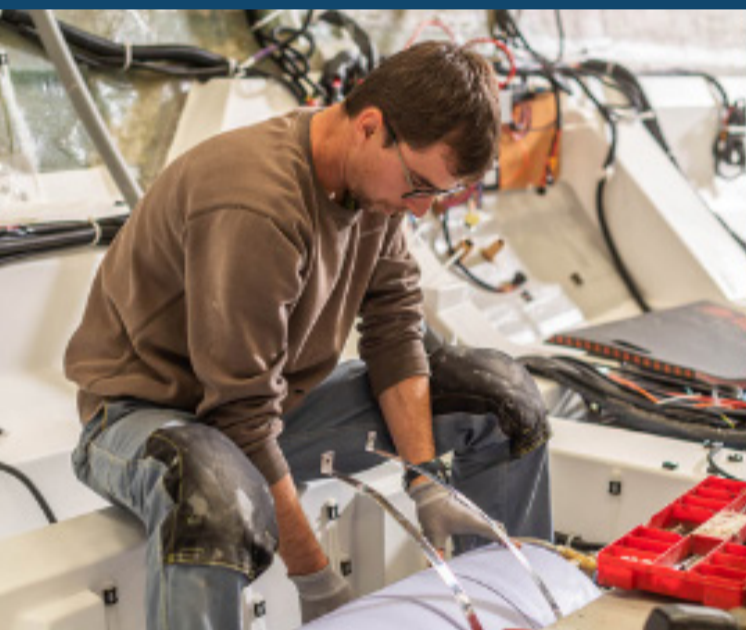

ON RECRUTE !

RENCONTRE POUR L'EMPLOI

30 août 2022

À PARTIR DE 8H30
sur le site de Cholet

GRUPE  BENETEAU

**SITE DE CHOLET
PARC DE L'ECUYÈRE
49300 CHOLET**

**Les métiers du moulage
et du montage**

**Pas de pré-requis technique
mais un esprit d'équipe !**

Au programme

- Découvre les métiers du **Moulage** et du **Montage** à partir de 8H30
- Visite de l'usine et entretien individuel avec nos équipes !

**DEVIENS
CONSTRUCTEUR
NAUTIQUE**

LA PRÉCISION DU GESTE
LA PASSION DU MÉTIER